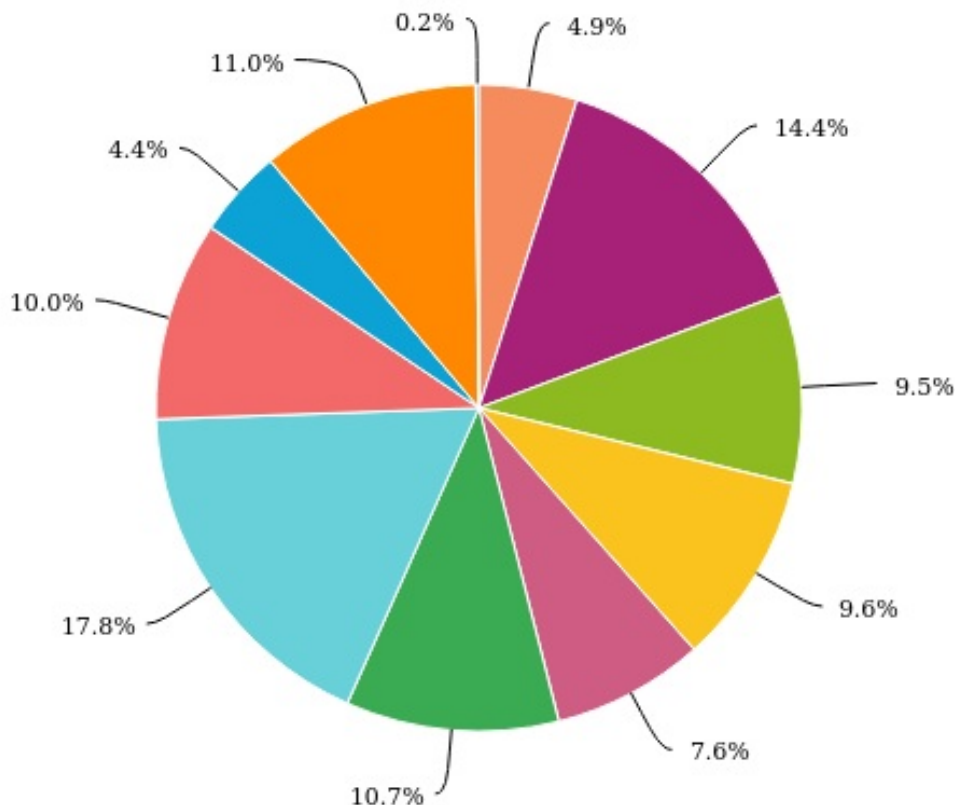

Опрос Мониторинг обратной связи первокурсников 2022-2023

№1. В каком институте Вы учитесь? (Выпадающий список)

Ответов: 591 (100%), затруднились ответить: 0 (0%), пропусков: 0 (0%)

- Технологический институт текстильной и легкой промышленности
 ■ Институт дизайна
- Институт искусств
 ■ Институт экономики и менеджмента
- Институт химических технологий и промышленной экологии
- Институт мехатроники и робототехники
 ■ Институт социальной инженерии
- Институт славянской культуры
 ■ Институт «Академия имени Маймонида»
- Институт информационных технологий и цифровой трансформации
 ■ Институт международного образования

Варианты	Количество ответов	Проценты
Технологический институт текстильной и легкой промышленности	29	4,90%
Институт дизайна	85	14,40%
Институт искусств	56	9,50%
Институт экономики и менеджмента	57	9,60%
Институт химических технологий и промышленной экологии	45	7,60%
Институт мехатроники и робототехники	63	10,70%
Институт социальной инженерии	105	17,80%
Институт славянской культуры	59	10,00%
Институт «Академия имени Маймонида»	26	4,40%
Институт информационных технологий и цифровой трансформации	65	11,00%
Институт международного образования	1	0,20%

№2. Какое образовательное учреждение Вы посещали до поступления в университет: (Одиночный выбор)

Ответов: 591 (100%), затруднились ответить: 0 (0%), пропусков: 0 (0%)

Варианты	Количество ответов	Проценты
Школа (лицей, гимназия)	520	88,00%
Колледж	55	9,30%
Техникум	4	0,70%
Училище	12	2,00%