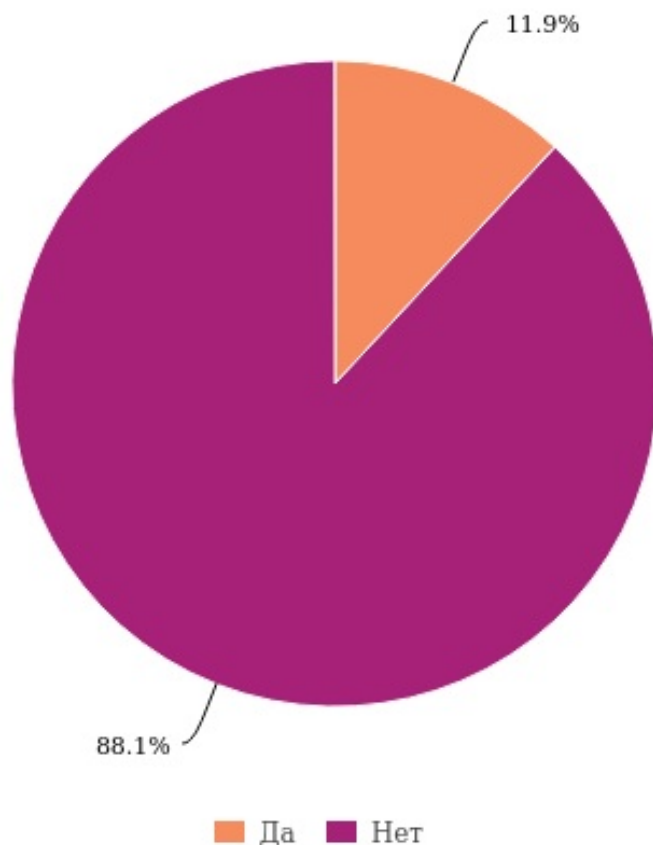

№7. Если на вопрос 5 Вы ответили "Да", повлияло ли это на Ваше решение о поступлении? (Одиночный выбор)

Ответов: 176 (29.8%), затруднились ответить: 0 (0%), пропусков: 415 (70.2%)

Варианты	Количество ответов	Проценты
Да	21	11,90%
Нет	155	88,10%