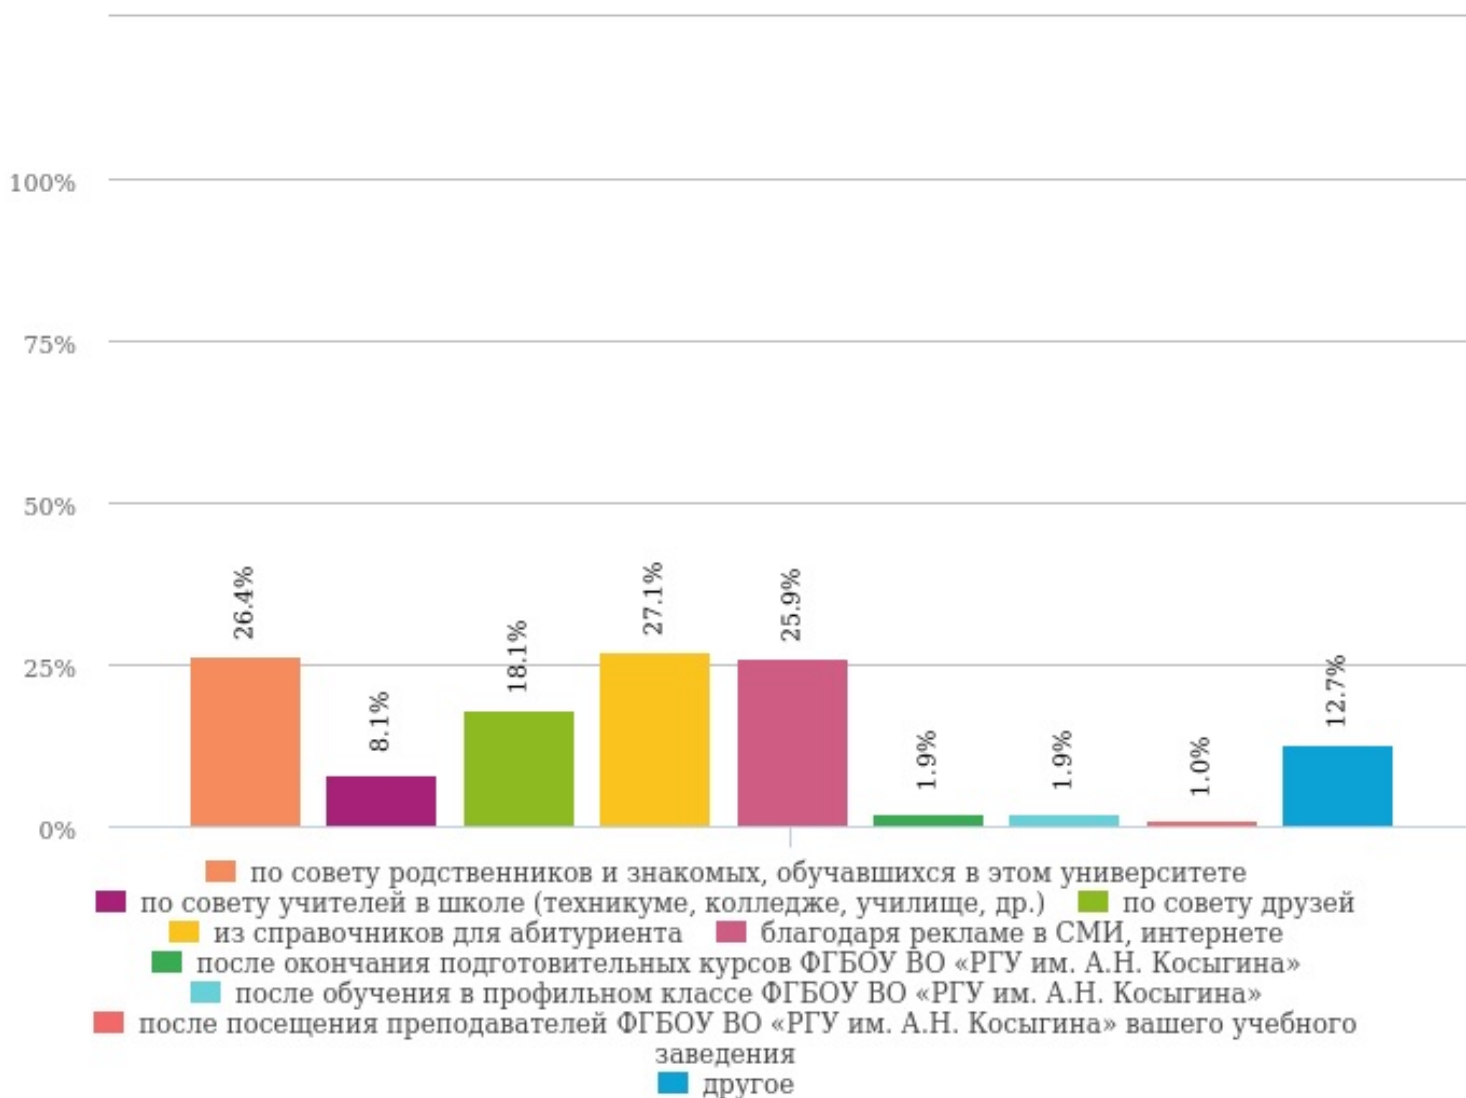

№4. Вы выбрали ФГБОУ ВО «РГУ им. А.Н. Косыгина»: (Множественный выбор)

Ответов: 591 (100%), затруднились ответить: 0 (0%), пропусков: 0 (0%)

Варианты	Количество ответов	Проценты
по совету родственников и знакомых, обучавшихся в этом университете	156	26,40%
по совету учителей в школе (техникуме, колледже, училище, др.)	48	8,10%
по совету друзей	107	18,10%
из справочников для абитуриента	160	27,10%
благодаря рекламе в СМИ, интернете	153	25,90%
после окончания подготовительных курсов ФГБОУ ВО «РГУ им. А.Н. Косыгина»	11	1,90%
после обучения в профильном классе ФГБОУ ВО «РГУ им. А.Н. Косыгина»	11	1,90%
после посещения преподавателей ФГБОУ ВО «РГУ им. А.Н. Косыгина» вашего учебного заведения	6	1,00%
Другое	75	12,70%

Текстовые данные скрыты