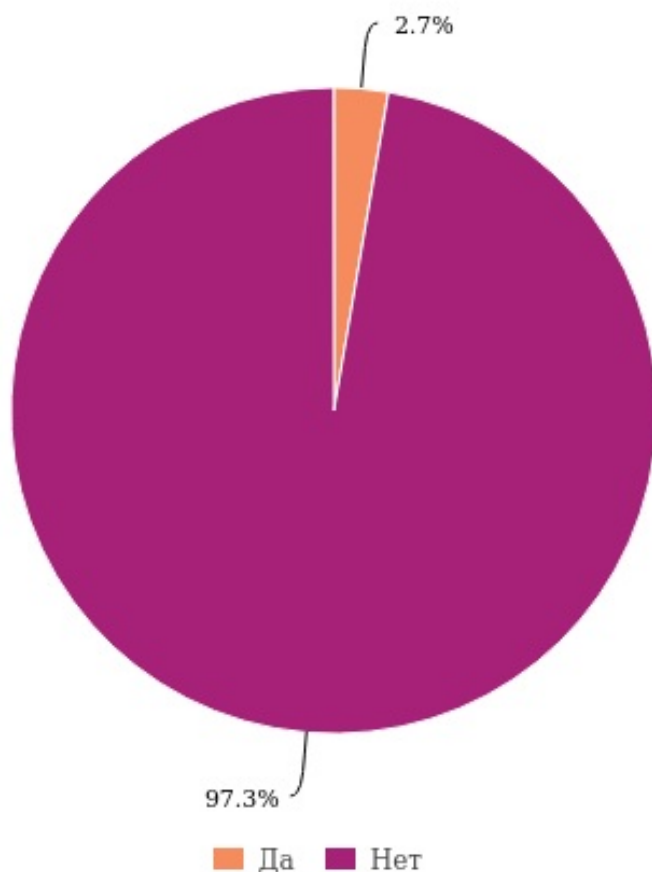

№2. Какое образовательное учреждение Вы посещали до поступления в университет: (Одиночный выбор)

Ответов: 591 (100%), затруднились ответить: 0 (0%), пропусков: 0 (0%)

Варианты	Количество ответов	Проценты
Школа (лицей, гимназия)	520	88,00%
Колледж	55	9,30%
Техникум	4	0,70%
Училище	12	2,00%

№3. Как Вы осуществляли подготовку к поступлению в университет? (Множественный выбор)

Ответов: 591 (100%), затруднились ответить: 0 (0%), пропусков: 0 (0%)

Варианты	Количество ответов	Проценты
Самостоятельно	369	62,40%
Занимался(-ась) с репетитором	318	53,80%
Посещал(а) подготовительные курсы ФГБОУ ВО «РГУ им. А.Н. Косыгина»	52	8,80%
Посещал(а) подготовительные курсы в другом вузе	26	4,40%

№4. Вы выбрали ФГБОУ ВО «РГУ им. А.Н. Косыгина»: (Множественный выбор)

Ответов: 591 (100%), затруднились ответить: 0 (0%), пропусков: 0 (0%)

Варианты	Количество ответов	Проценты
по совету родственников и знакомых, обучавшихся в этом университете	156	26,40%
по совету учителей в школе (техникуме, колледже, училище, др.)	48	8,10%
по совету друзей	107	18,10%
из справочников для абитуриента	160	27,10%
благодаря рекламе в СМИ, интернете	153	25,90%
после окончания подготовительных курсов ФГБОУ ВО «РГУ им. А.Н. Косыгина»	11	1,90%
после обучения в профильном классе ФГБОУ ВО «РГУ им. А.Н. Косыгина»	11	1,90%
после посещения преподавателей ФГБОУ ВО «РГУ им. А.Н. Косыгина» вашего учебного заведения	6	1,00%
Другое	75	12,70%

Текстовые данные скрыты

№5. Приходили ли к Вам в образовательное учреждение представители нашего университета? (Одиночный выбор)

Ответов: 591 (100%), затруднились ответить: 0 (0%), пропусков: 0 (0%)

Варианты	Количество ответов	Проценты
Да	16	2,70%
Нет	575	97,30%