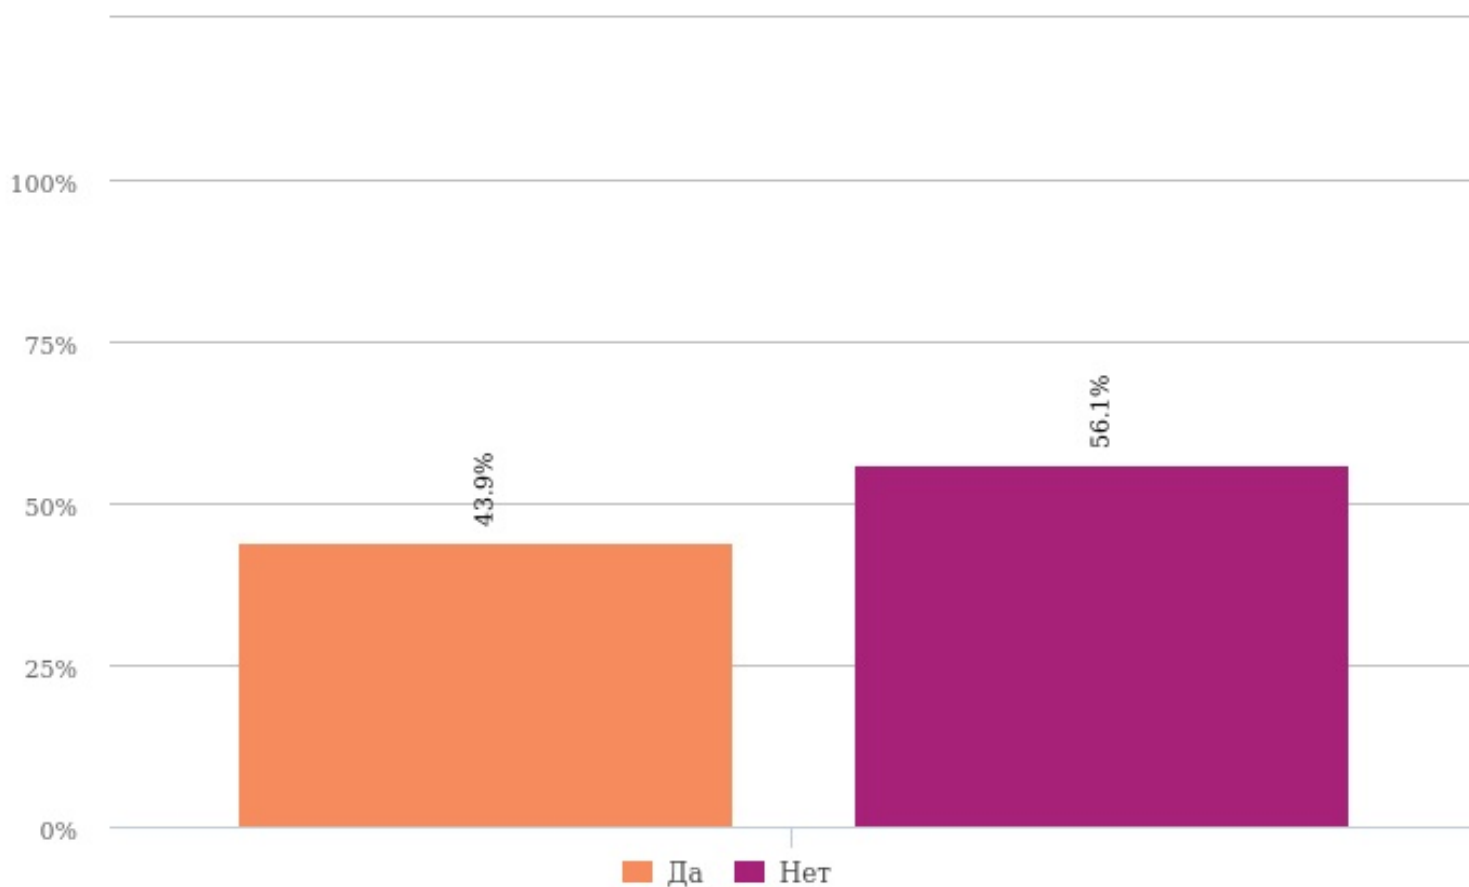

№10. Удовлетворены ли Вы? (Матрица)

Ответов: 591 (100%), затруднились ответить: 0 (0%), пропусков: 0 (0%)

Бытовыми условиями проживания в общежитии