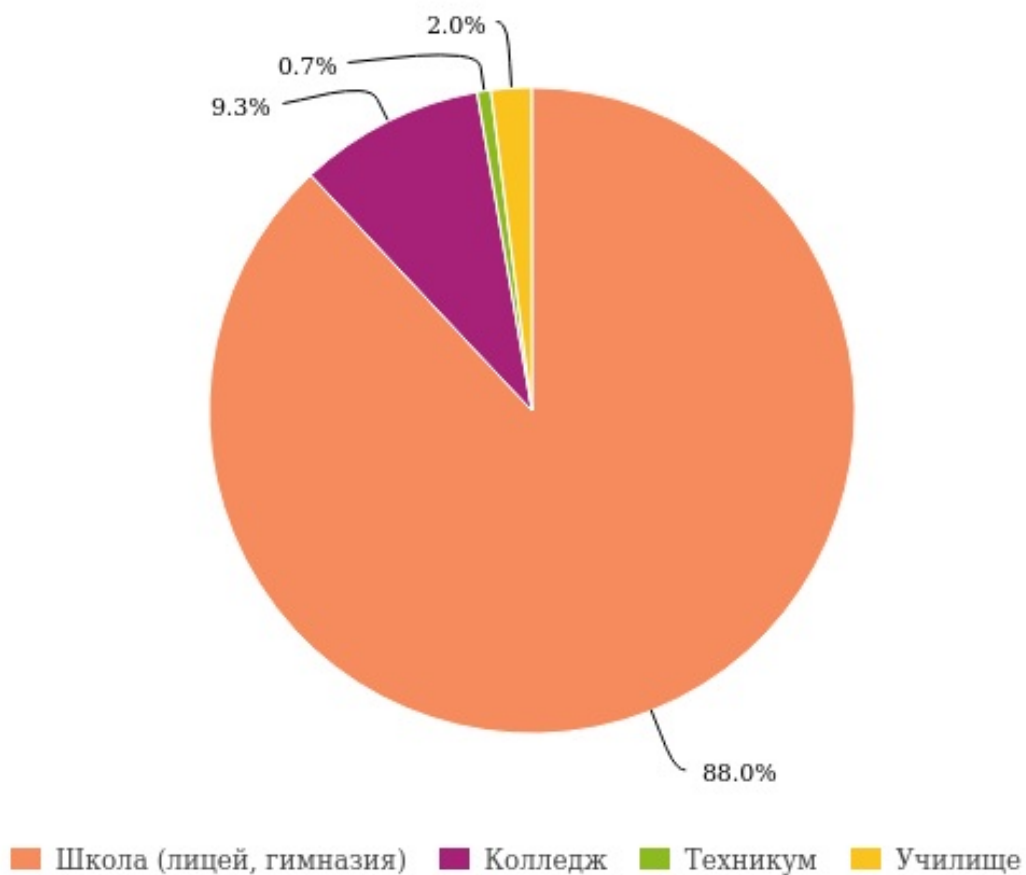

Опрос Мониторинг обратной связи первокурсников 2022-2023

№1. В каком институте Вы учитесь? (Выпадающий список)

Ответов: 591 (100%), затруднились ответить: 0 (0%), пропусков: 0 (0%)

- Технологический институт текстильной и легкой промышленности
 ■ Институт дизайна
- Институт искусств
 ■ Институт экономики и менеджмента
- Институт химических технологий и промышленной экологии
- Институт мехатроники и робототехники
 ■ Институт социальной инженерии
- Институт славянской культуры
 ■ Институт «Академия имени Маймонида»
- Институт информационных технологий и цифровой трансформации
 ■ Институт международного образования

Варианты	Количество ответов	Проценты
Технологический институт текстильной и легкой промышленности	29	4,90%
Институт дизайна	85	14,40%
Институт искусств	56	9,50%
Институт экономики и менеджмента	57	9,60%
Институт химических технологий и промышленной экологии	45	7,60%
Институт мехатроники и робототехники	63	10,70%
Институт социальной инженерии	105	17,80%
Институт славянской культуры	59	10,00%
Институт «Академия имени Маймонида»	26	4,40%
Институт информационных технологий и цифровой трансформации	65	11,00%
Институт международного образования	1	0,20%

№2. Какое образовательное учреждение Вы посещали до поступления в университет: (Одиночный выбор)

Ответов: 591 (100%), затруднились ответить: 0 (0%), пропусков: 0 (0%)

Варианты	Количество ответов	Проценты
Школа (лицей, гимназия)	520	88,00%
Колледж	55	9,30%
Техникум	4	0,70%
Училище	12	2,00%