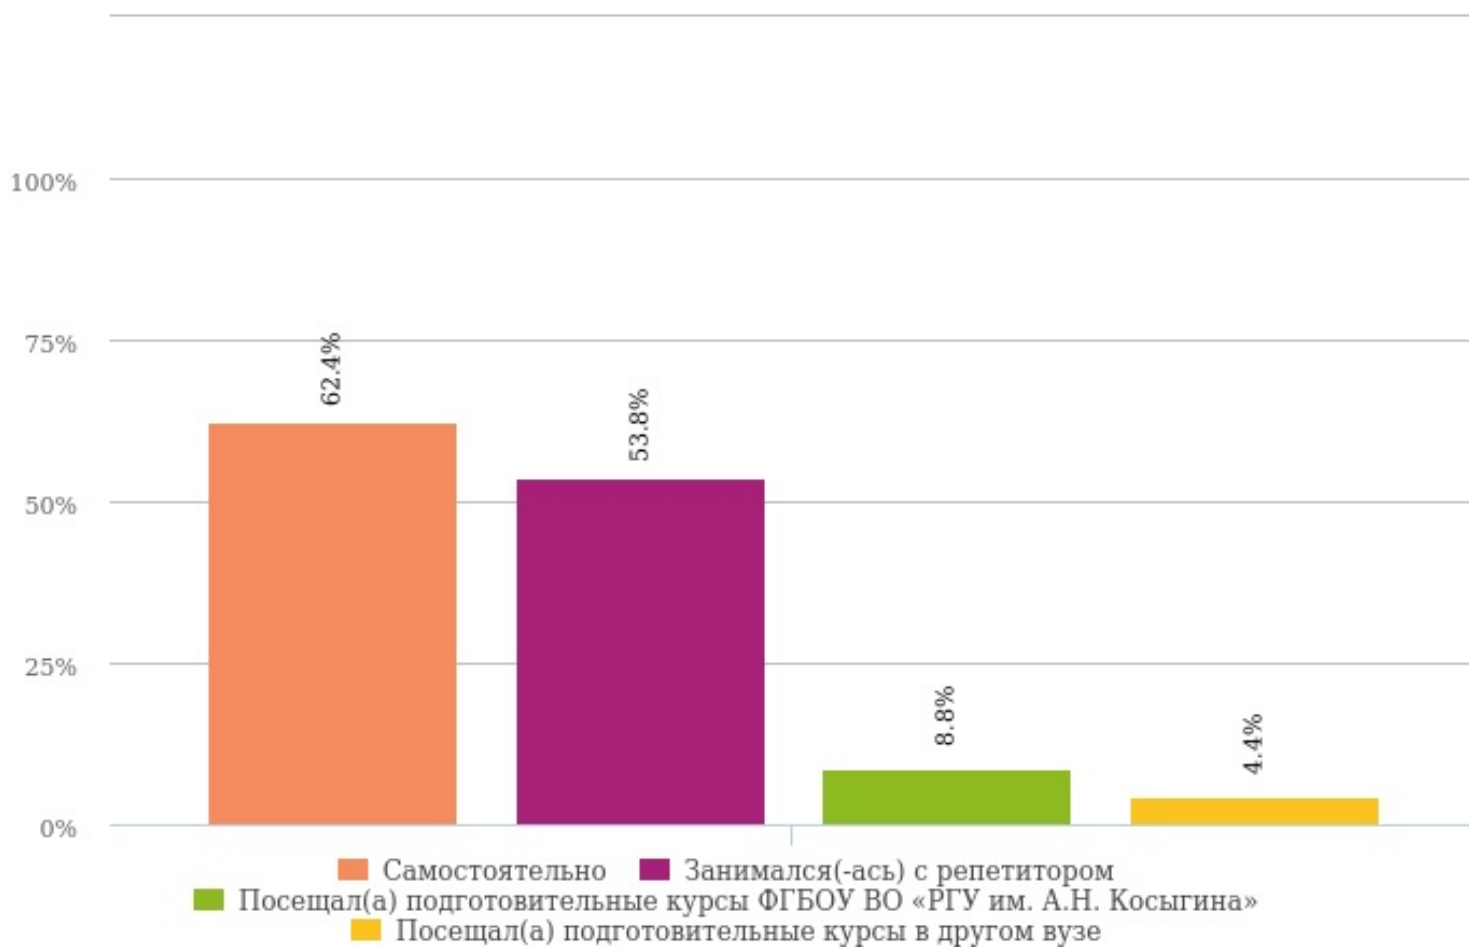

№3. Как Вы осуществляли подготовку к поступлению в университет? (Множественный выбор)

Ответов: 591 (100%), затруднились ответить: 0 (0%), пропусков: 0 (0%)

Варианты	Количество ответов	Проценты
Самостоятельно	369	62,40%
Занимался(-ась) с репетитором	318	53,80%
Посещал(а) подготовительные курсы ФГБОУ ВО «РГУ им. А.Н. Косыгина»	52	8,80%
Посещал(а) подготовительные курсы в другом вузе	26	4,40%